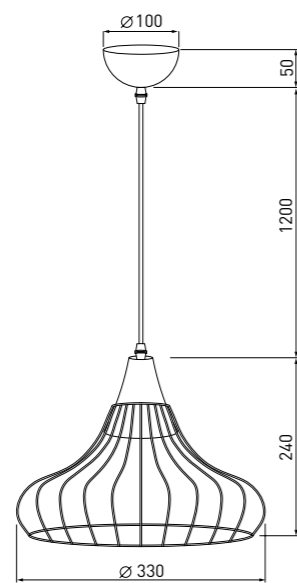

**GTV**  
*decor*

LOTTE

OS-LOT-40-DEC

**GTV-2646**

OS-LOT-25-DEC

**GTV-2660**

MAX  
40W

IP20